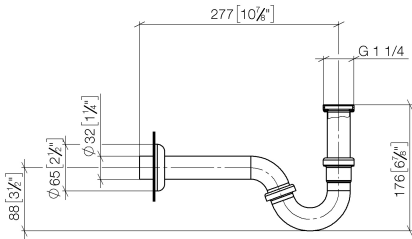

Siphon for bidet 1 1/4" - Light Gold

IMO

10 050 970

• rosette Ø 65 mm

Fits: IMO, LULU, MADISON, MEM, TARA,
CL.1, LISSÉ, VAIA, META, CYO

	Light Gold	10 050 970-26
	Chrome	10 050 970-00
	Brushed Platinum	10 050 970-06
	Platinum	10 050 970-08
	Durabronze (23kt Gold)	10 050 970-09
	Dark Chrome	10 050 970-19
	Brushed Light Gold	10 050 970-27
	Brushed Durabronze (23kt Gold)	10 050 970-28
	Matte Black	10 050 970-33
	Brushed Bronze	10 050 970-42
	Brushed Champagne (22kt Gold)	10 050 970-46
	Champagne (22kt Gold)	10 050 970-47
	Brushed Chrome	10 050 970-93
	Brushed Dark Platinum	10 050 970-99

Siphon for bidet 1 1/4" - Light Gold

IMO

10 050 970

mm [inches]

10 050 970

Parts for other finishes can be found here: [Chrome](#)

Spare parts list

No.	Item Number	Name	Quantity used	Delivery time
1	09 14 05 018 90	seal	2	2
2	09 28 23 011-26	pipe	1	60
3	09 23 30 021-26	nut	3	60
4	09 14 20 006 90	seal	1	2
5	09 14 05 027 90	seal	1	2
6	09 28 23 029-26	pipe	1	60
7	09 28 23 013-26	pipe	1	60
8	09 27 01 013-26	rosette	1	60